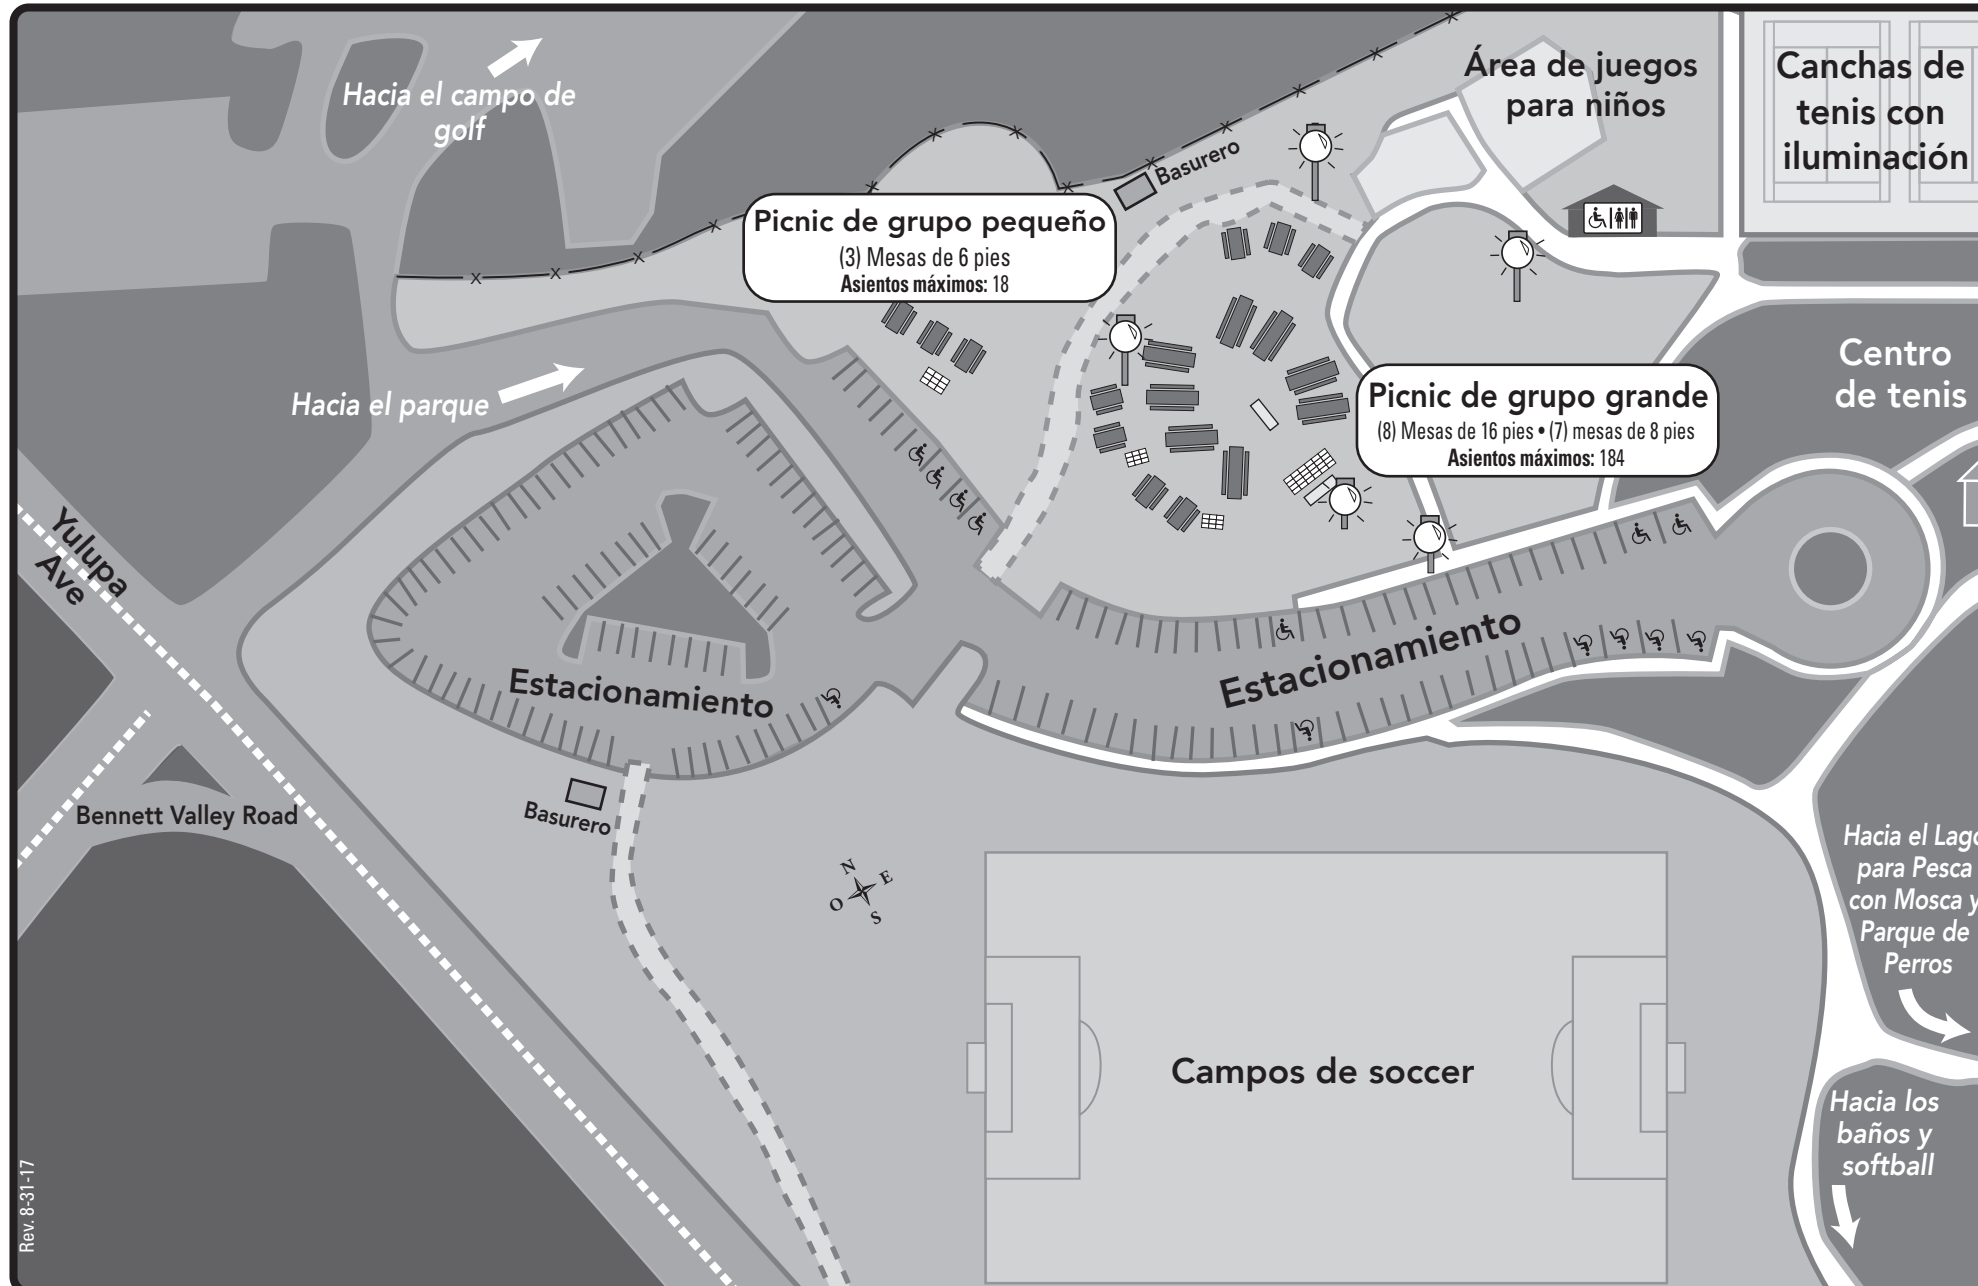

# Galvin Community Park

3330 Yulupa Avenue • Santa Rosa • California

## Áreas de picnic

Área para grupos grande: Capacidad: 50-200 • Asientos máximos: 184

Área para grupos pequeños: Capacidad: 50 • Asientos máximos: 18

### LEYENDA

-  Parrillas
-  Estacionamiento para discapacitados
-  Baños
-  Mesas de picnic
-  Luz

### Dirrecciones para Galvin Park:

Desde la carretera 

- Tome la salida de la **carretera 12** al este hacia Sonoma.
- Pase por el cruceo **Farmer's Lane** (Usted está ahora en **Hoen Ave.** – avance 1 milla)
- De la vuelta a la derecha en **Yulupa Ave** - 1.5 millas
- De la vuelta a la izquierda por la entrada del parque/la cancha de golf
- Siga por la derecha para el estacionamiento/instalaciones del parque.