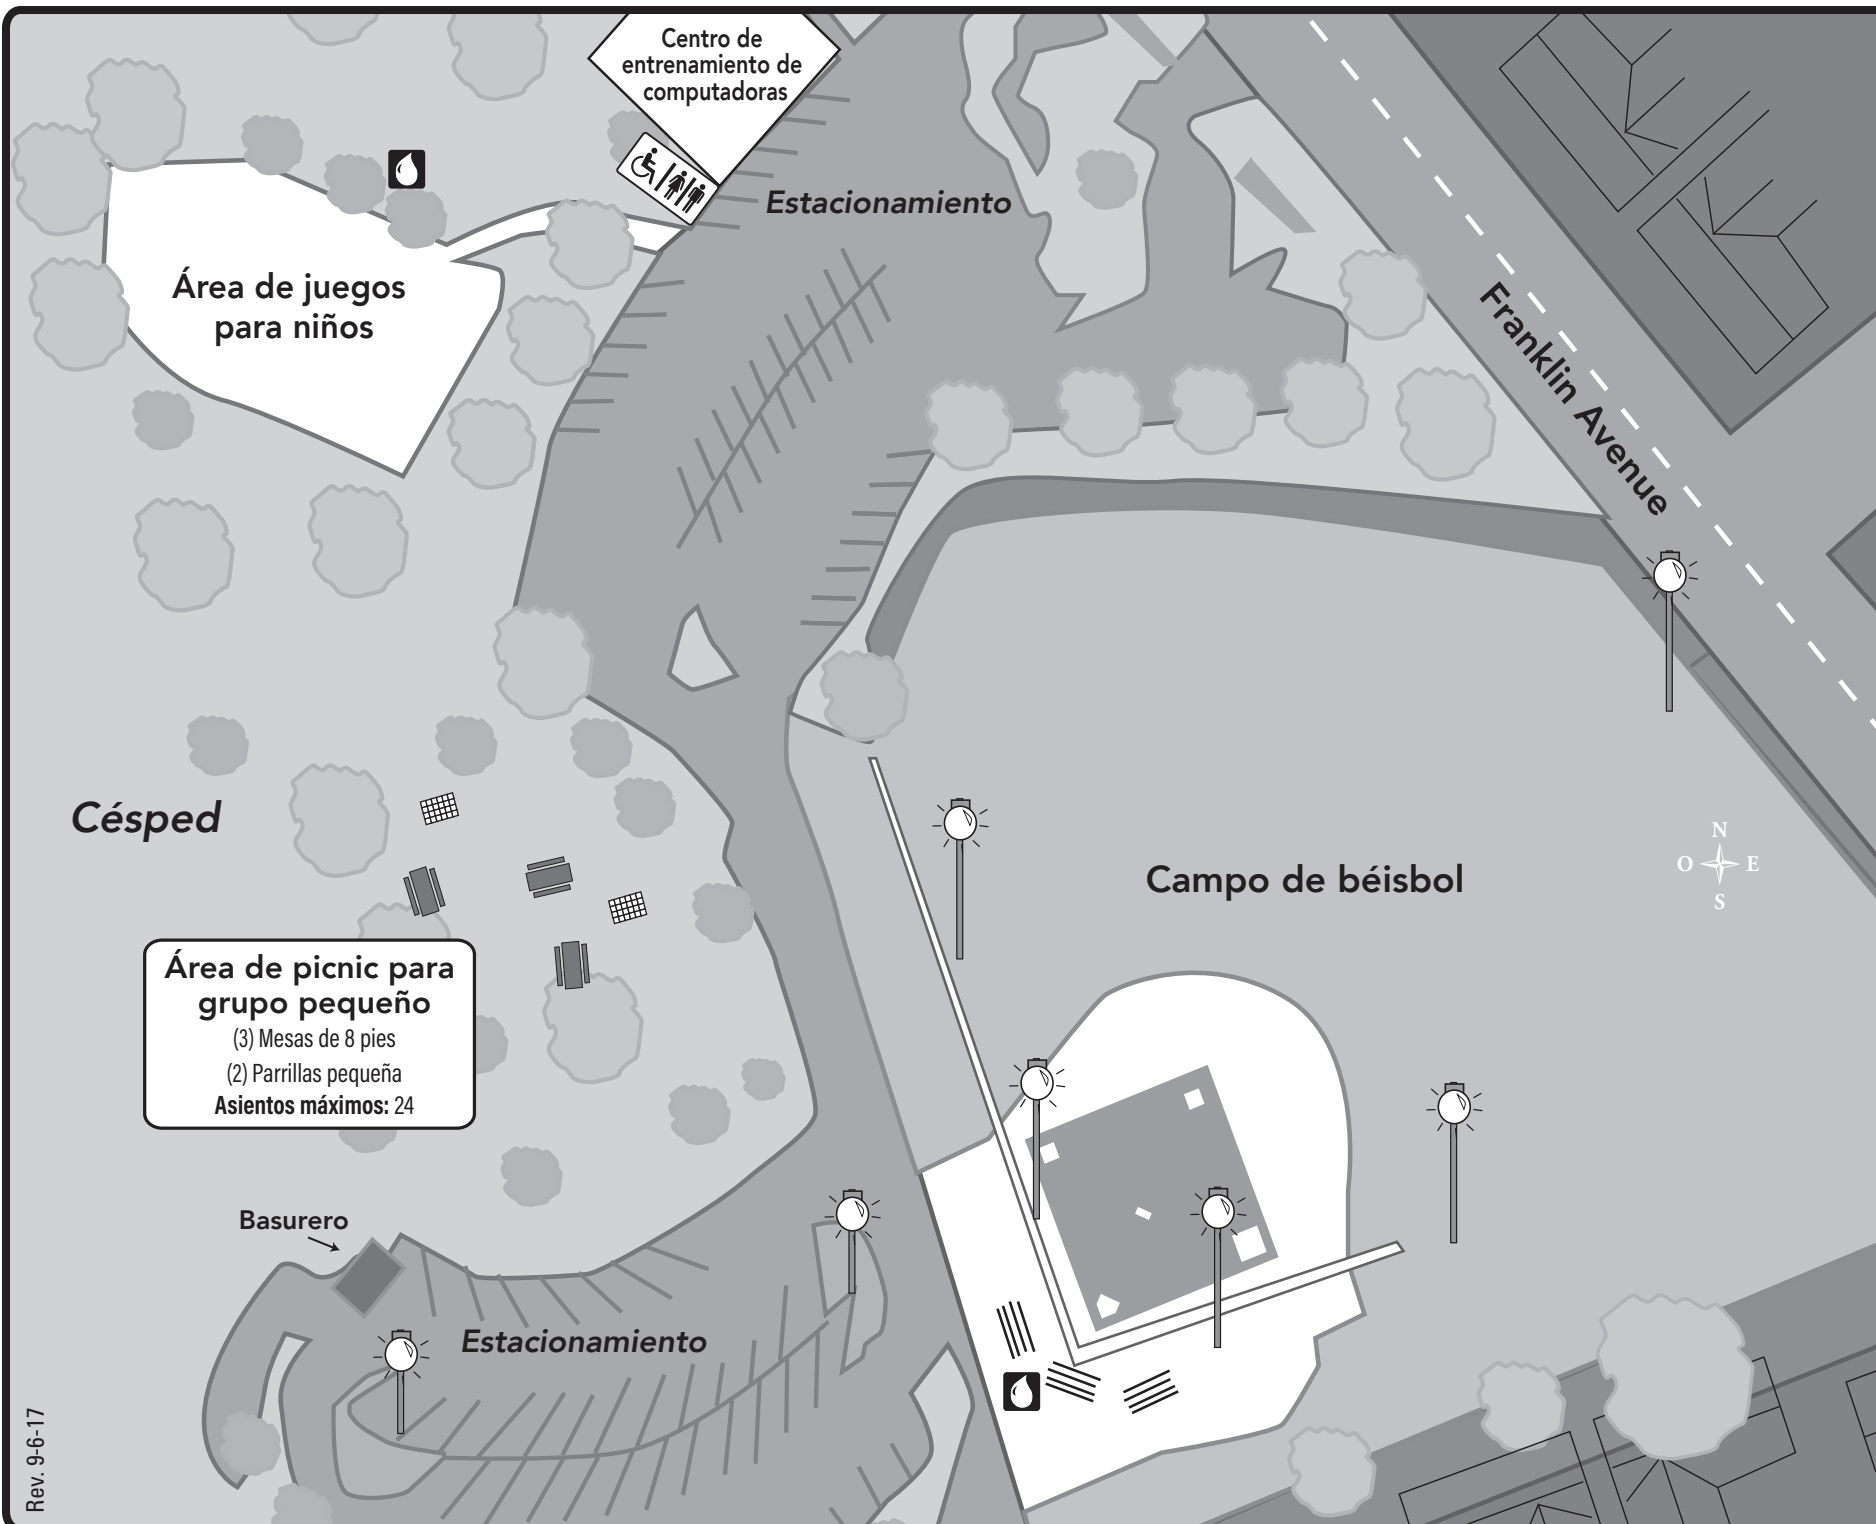

Franklin Park

2095 Franklin Avenue • Santa Rosa • California

Área de Picnic

Capacidad: 50 • Asientos máximos: 24

LEYENDA

Parrillas

Baños

Mesa de picnic

Bebederos

Dirrecciones para llegar a Franklin Park:

Desde la Carretera 101

- Tome la salida al Este de **Steele Lane**.
- Gire a la derecha en **Franklin Avenue**.
- El Franklin Park está a la derecha.

www.srcity.org/parks